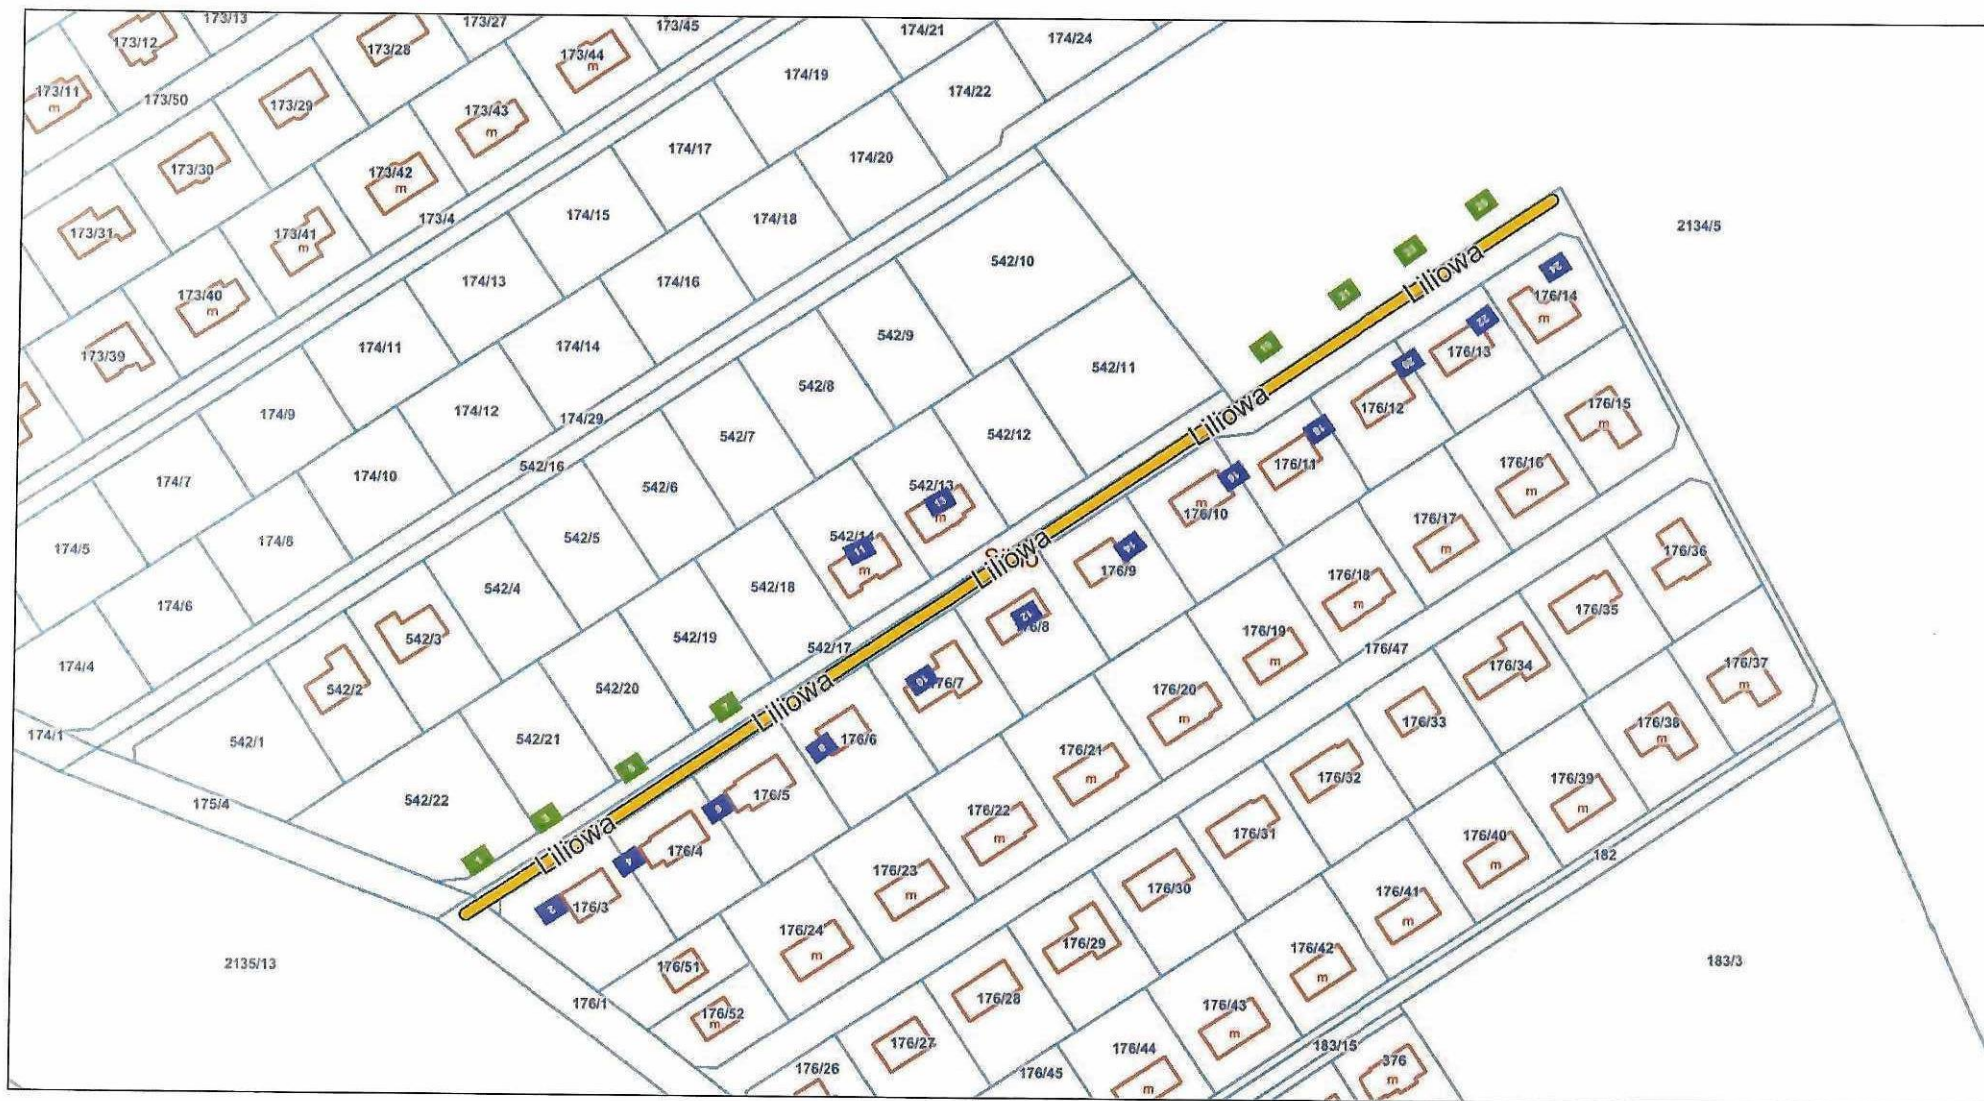

Mapa punktów adresowych

ulica: Magnolii, Silno

ulica: Narcyzowa, Silno

ulica: Różana, Silno

ulica: Makowa, Silno

ulica: Lawendowa, Silno

ulica: Irysowa, Silno

ulica: Liliowa, Silno

ulica: Storczykowa, Silno

ulica: Spacerowa, Silno

ulica: Leśna, Silno

ulica: Kwiatowa, Silno

ulica: Sosnowa, Silno

ulica: Łąkowa, Silno

ulica: Kozia, Silno

ulica: Lisia, Silno

ulica: Nad Struga, Silno

ulica: Poranna Rosa, Silno

ulica: Toruńska, Silno

ulica: Graniczna, Silno

ulica: Widokowa, Silno

ulica: Nad Rzeką, Silno

ulica: Wiślana, Silno