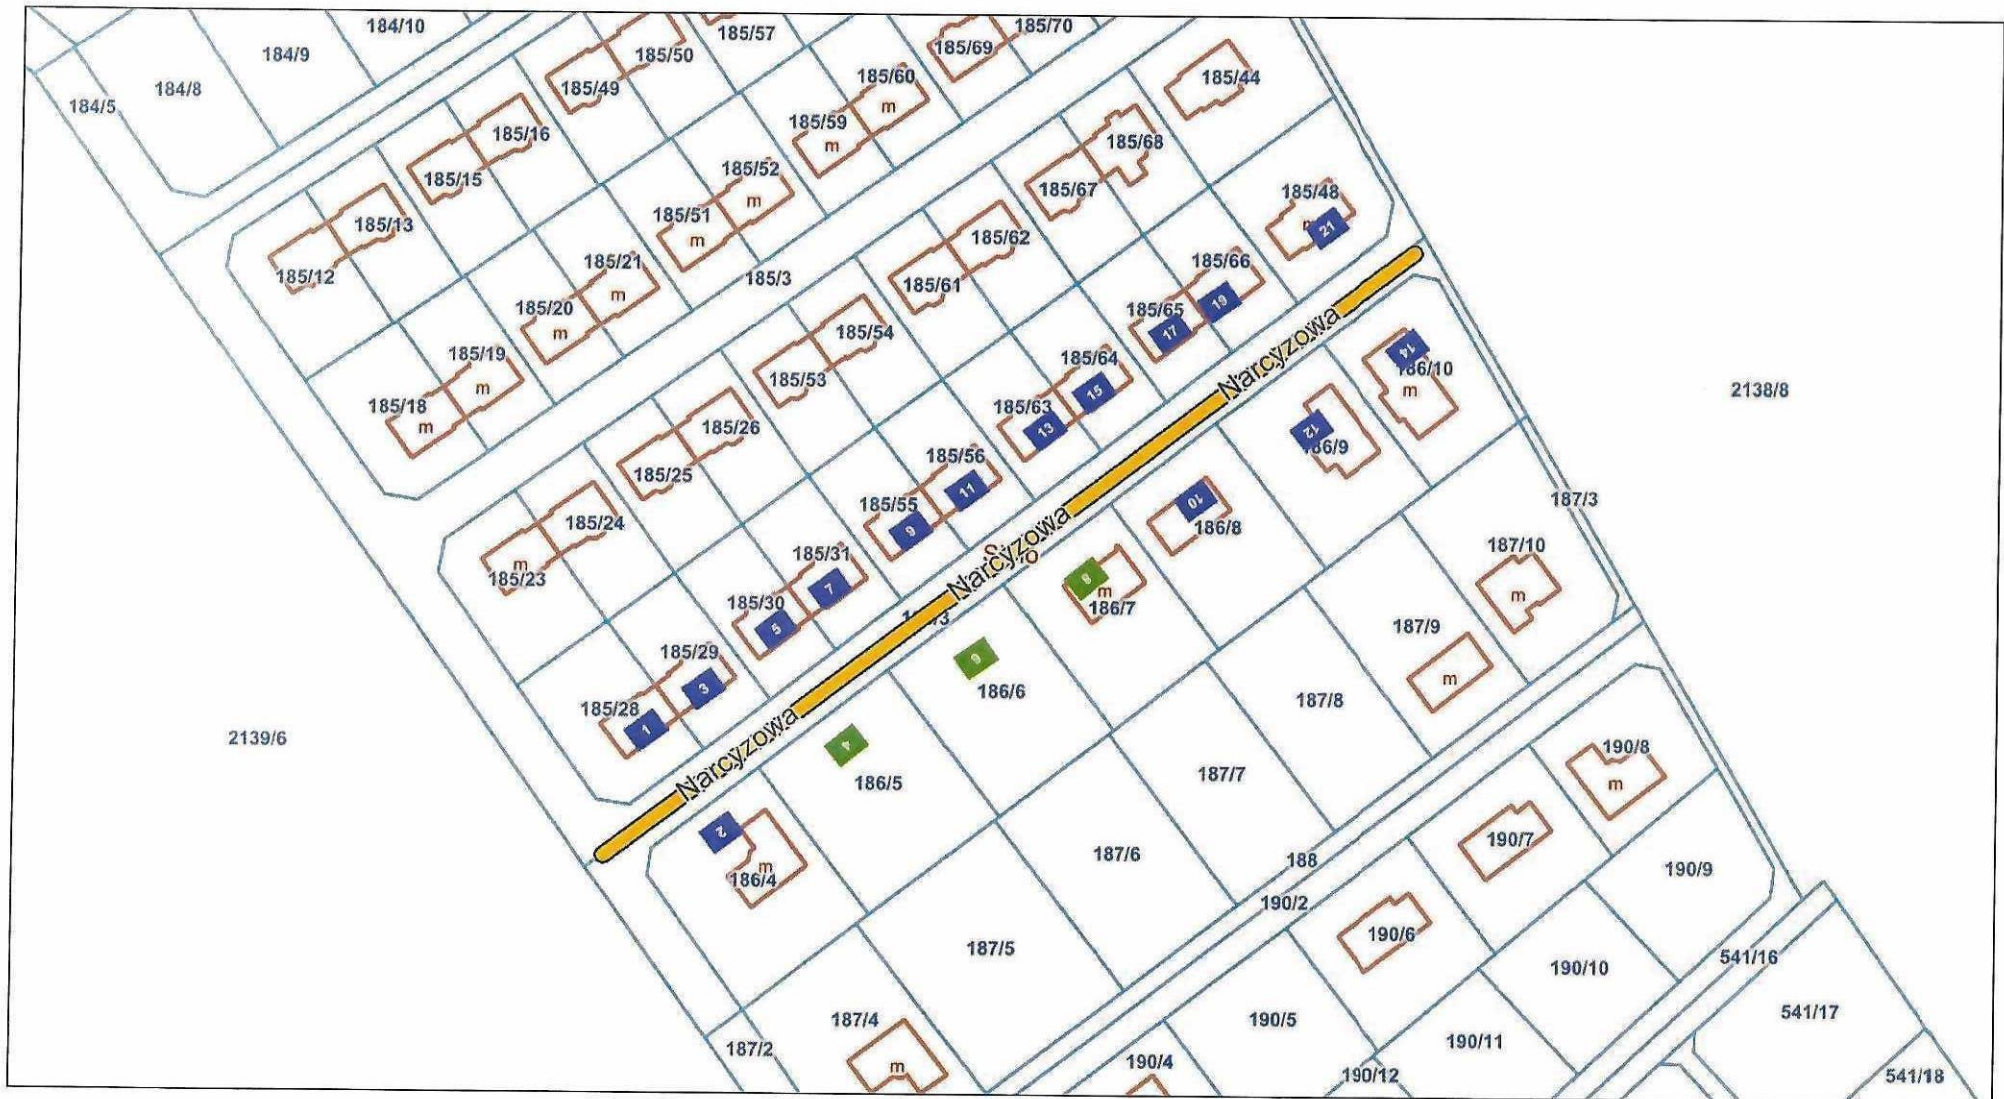

Mapa punktów adresowych

ulica: Magnolii, Silno

ulica: Narcyzowa, Silno

ulica: Różana, Silno

ulica: Makowa, Silno

ulica: Lawendowa, Silno

ulica: Irysowa, Silno

ulica: Liliowa, Silno

ulica: Storczykowa, Silno

ulica: Spacerowa, Silno

ulica: Leśna, Silno

ulica: Kwiatowa, Silno

ulica: Sosnowa, Silno

ulica: Łąkowa, Silno

ulica: Kozia, Silno

ulica: Lisia, Silno

ulica: Nad Struga, Silno

ulica: Poranna Rosa, Silno

ulica: Toruńska, Silno

ulica: Graniczna, Silno

ulica: Widokowa, Silno

ulica: Nad Rzeką, Silno

ulica: Wiślana, Silno