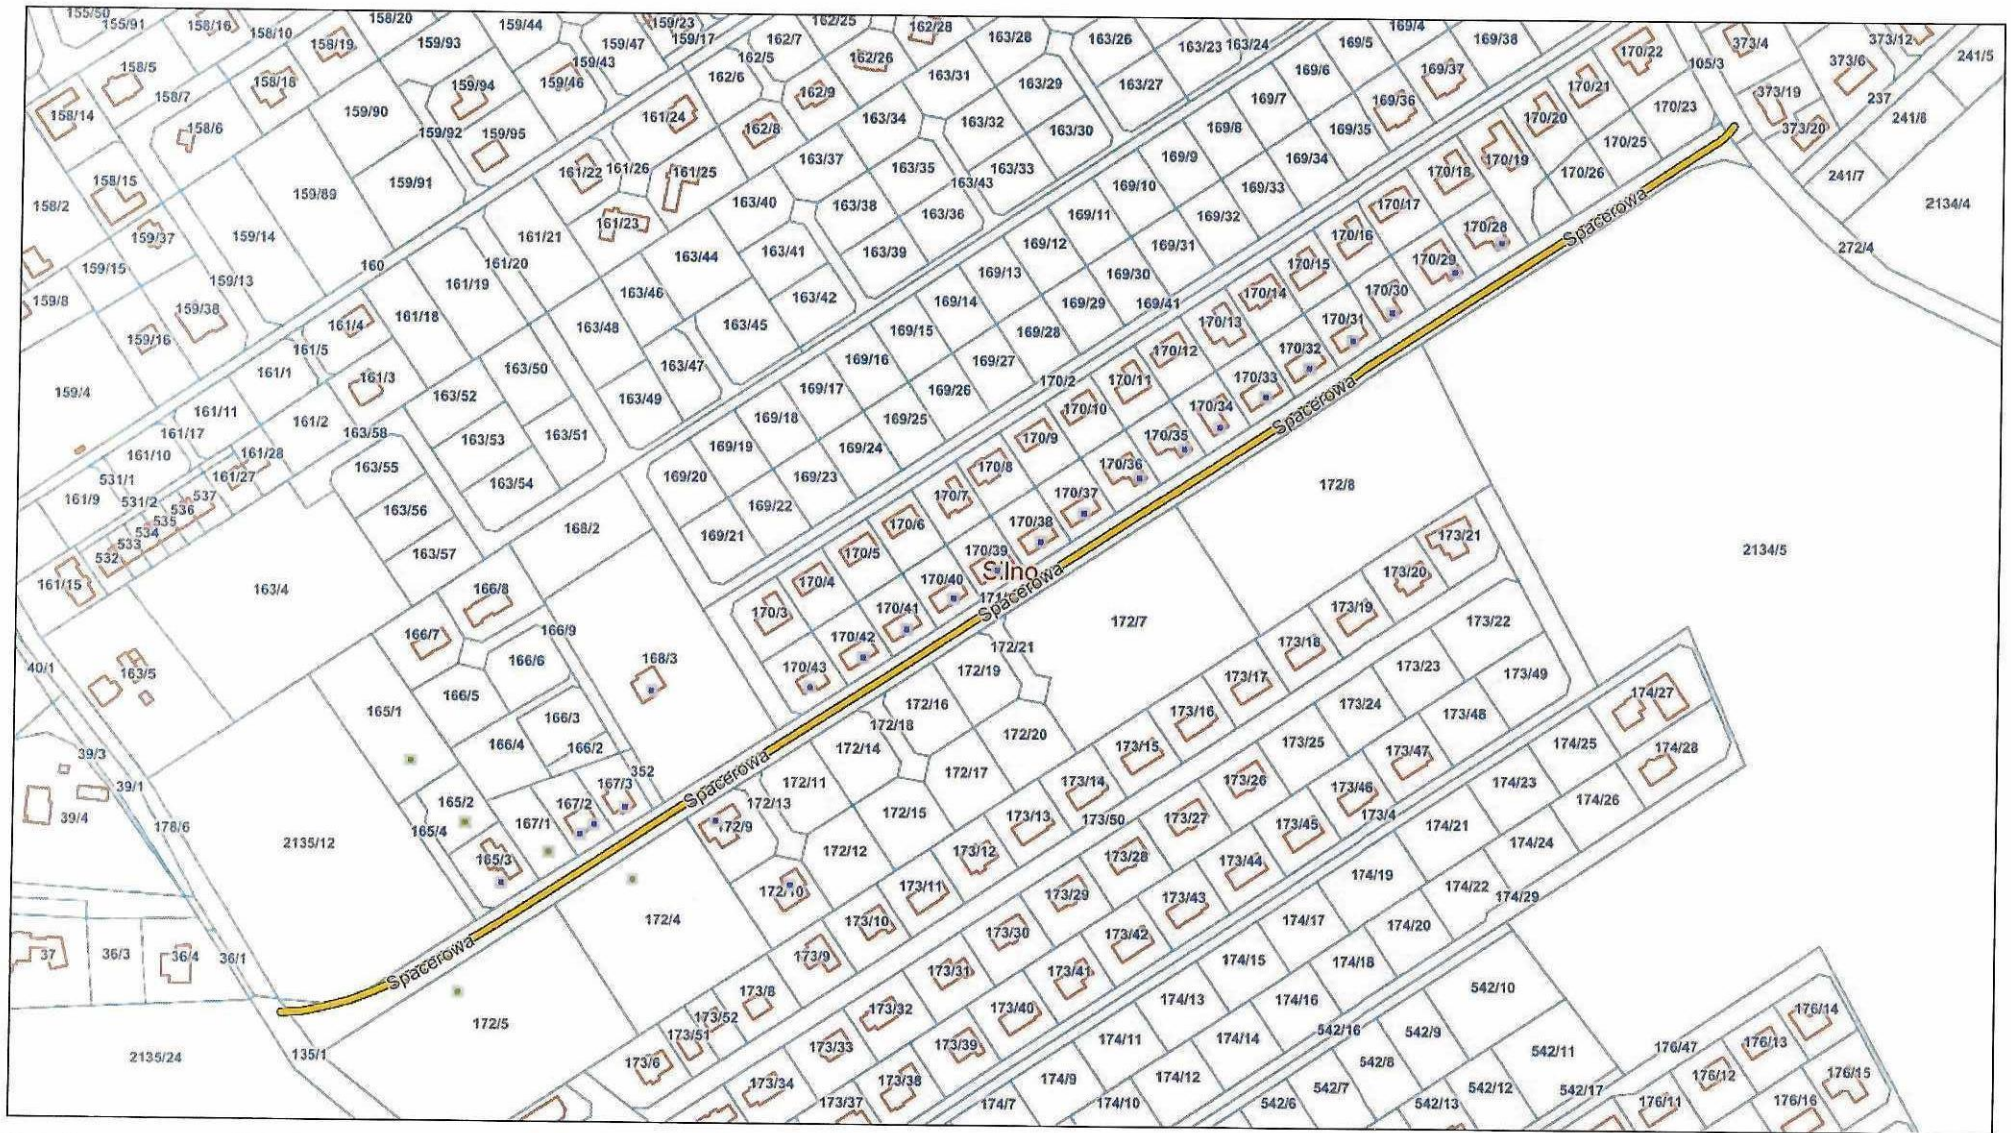

Mapa punktów adresowych

ulica: Magnolii, Silno

ulica: Narcyzowa, Silno

ulica: Różana, Silno

ulica: Makowa, Silno

ulica: Lawendowa, Silno

ulica: Irysowa, Silno

ulica: Liliowa, Silno

ulica: Storczykowa, Silno

ulica: Spacerowa, Silno

ulica: Leśna, Silno

ulica: Kwiatowa, Silno

ulica: Sosnowa, Silno

ulica: Łąkowa, Silno

ulica: Kozia, Silno

ulica: Lisia, Silno

ulica: Nad Struga, Silno

ulica: Poranna Rosa, Silno

ulica: Toruńska, Silno

ulica: Graniczna, Silno

ulica: Widokowa, Silno

ulica: Nad Rzeką, Silno

ulica: Wiślana, Silno