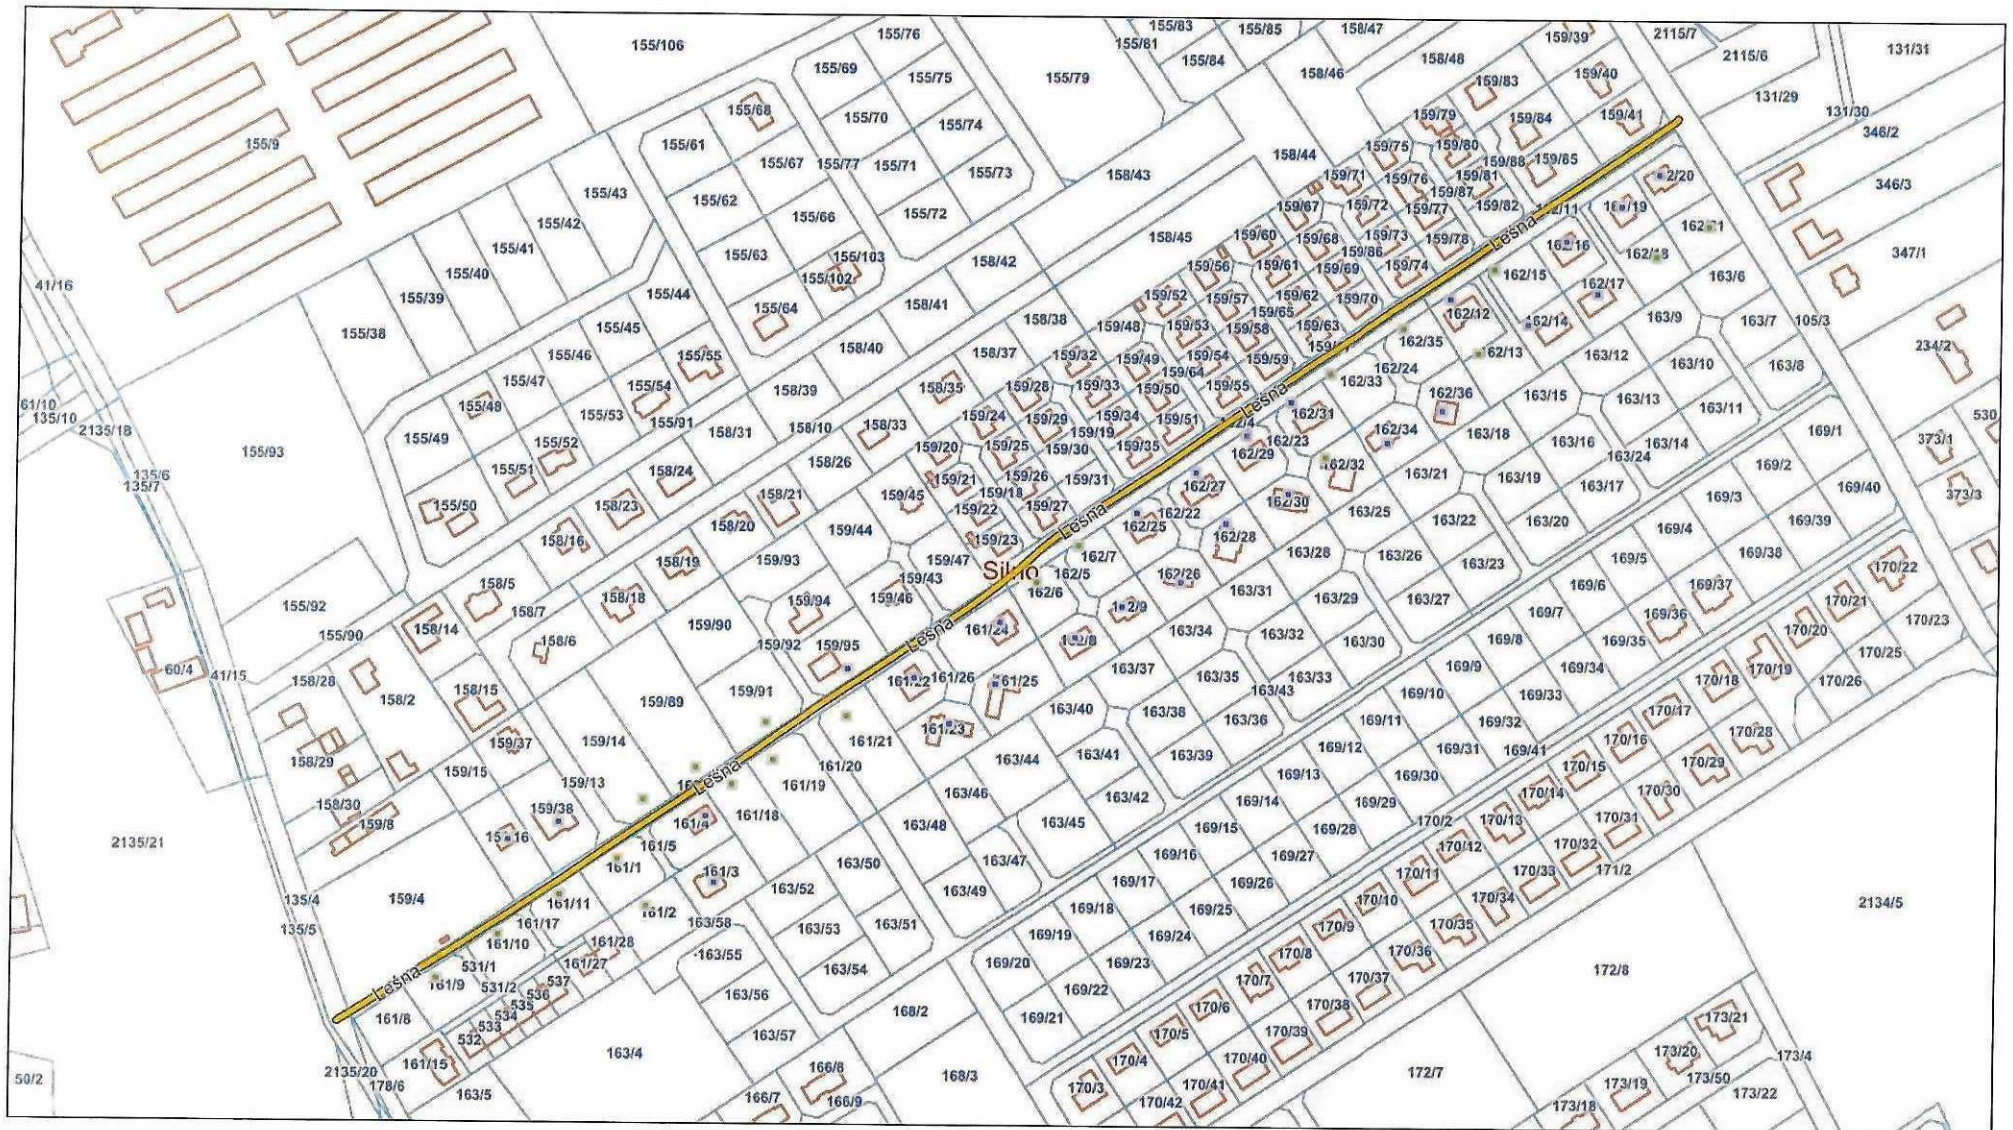

Mapa punktów adresowych

ulica: Magnolii, Silno

ulica: Narcyzowa, Silno

ulica: Różana, Silno

ulica: Makowa, Silno

ulica: Lawendowa, Silno

ulica: Irysowa, Silno

ulica: Liliowa, Silno

ulica: Storczykowa, Silno

ulica: Spacerowa, Silno

ulica: Leśna, Silno

ulica: Kwiatowa, Silno

ulica: Sosnowa, Silno

ulica: Łąkowa, Silno

ulica: Kozia, Silno

ulica: Lisia, Silno

ulica: Nad Struga, Silno

ulica: Poranna Rosa, Silno

ulica: Toruńska, Silno

ulica: Graniczna, Silno

ulica: Widokowa, Silno

ulica: Nad Rzeką, Silno

ulica: Wiślana, Silno