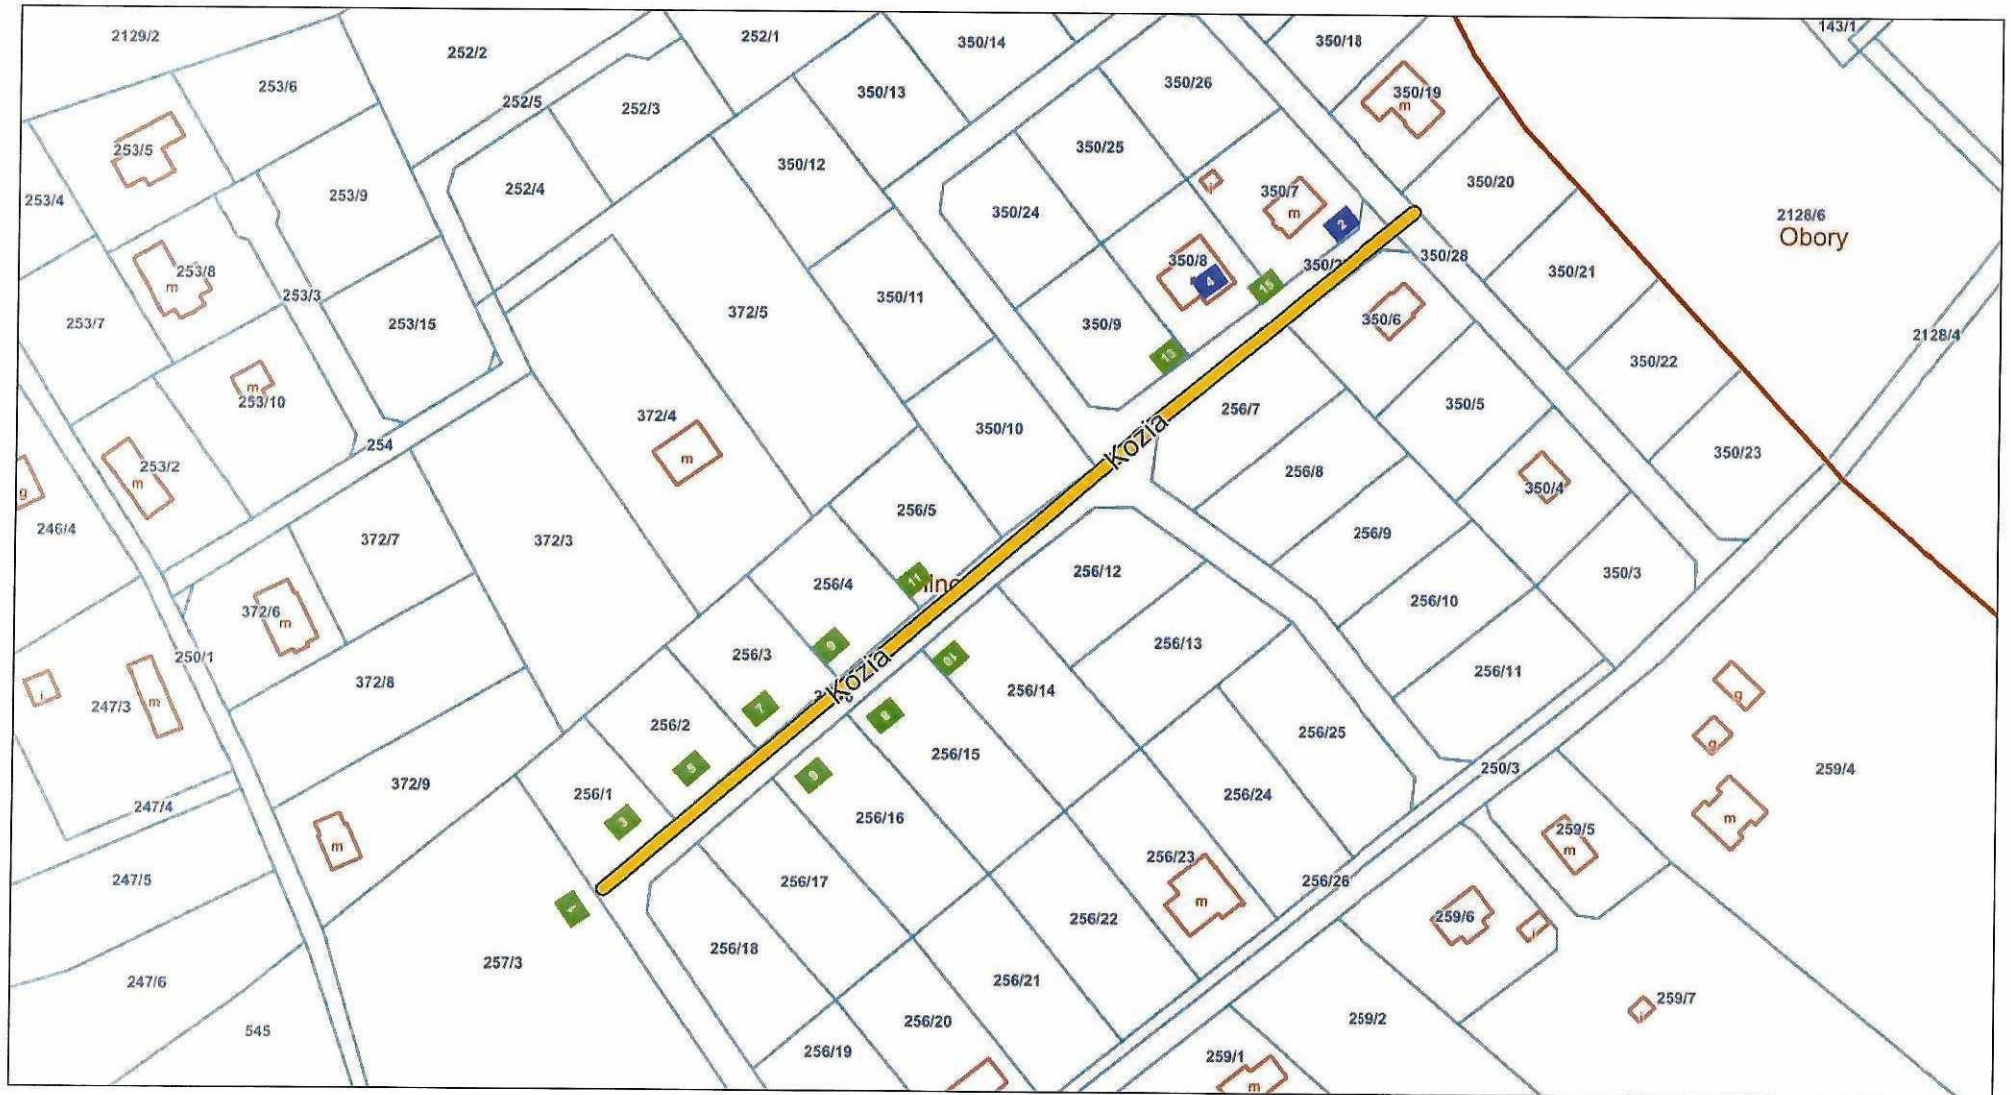

Mapa punktów adresowych

ulica: Magnolii, Silno

ulica: Narcyzowa, Silno

ulica: Różana, Silno

ulica: Makowa, Silno

ulica: Lawendowa, Silno

ulica: Irysowa, Silno

ulica: Liliowa, Silno

ulica: Storczykowa, Silno

ulica: Spacerowa, Silno

ulica: Leśna, Silno

ulica: Kwiatowa, Silno

ulica: Sosnowa, Silno

ulica: Łąkowa, Silno

ulica: Kozia, Silno

ulica: Lisia, Silno

ulica: Nad Struga, Silno

ulica: Poranna Rosa, Silno

ulica: Toruńska, Silno

ulica: Graniczna, Silno

ulica: Widokowa, Silno

ulica: Nad Rzeką, Silno

ulica: Wiślana, Silno